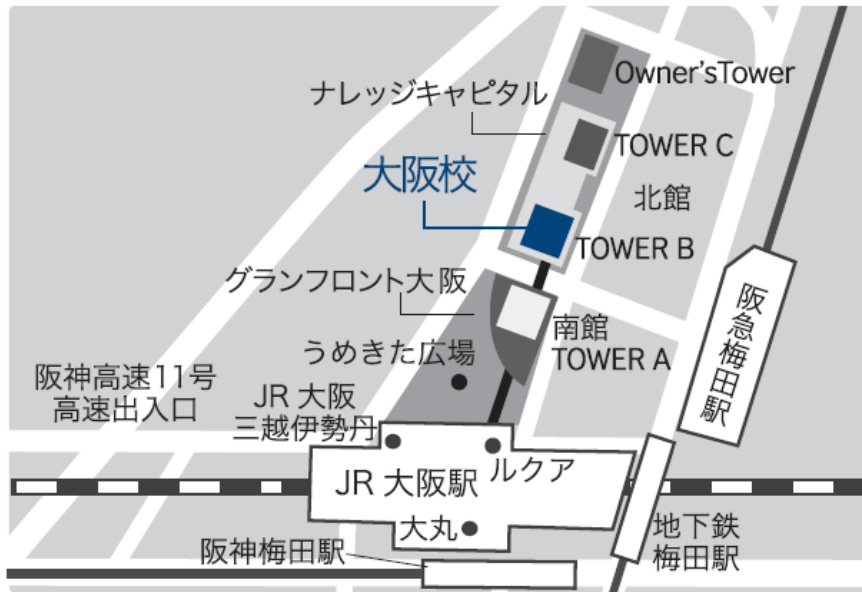

## ブリティッシュ・カウンシル英会話スクール 大阪校

- ◎JR「大阪」駅 徒歩 3分
- ◎地下鉄御堂筋線「梅田」駅 徒歩3分
- ◎阪急「梅田」駅 徒歩3分
- ◎阪神「梅田」駅 徒歩5分

〒530-0011 大阪府大阪市北区大深町3-1 グランフロント大阪  
ナレッジキャピタル8階K807(7階ナレッジサロンにて受付)

ご来校される場合、7階ナレッジサロン受付での受付が必要となりますので、受講相談に関しては必ず予約をしたうえでお越しく下さい。また資料請求等のご用件でご来校の際にも、事前にお電話をいただいたうえでお越しく下さい。ご来校の際は、グランフロント大阪北館の「北3エレベーター」をご利用ください。