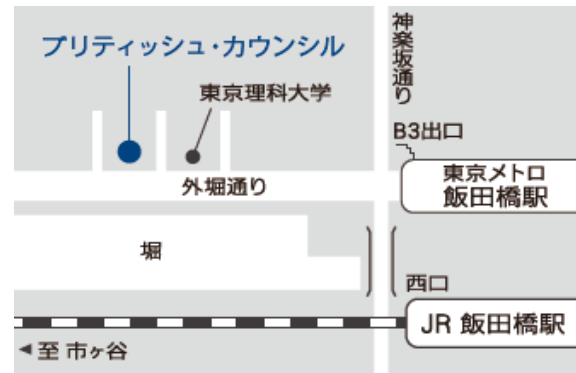

ブリティッシュ・カウンシル

所在地

〒162-0825 東京都新宿区神楽坂1-2

E-mail

courses@britishcouncil.or.jp

*月曜日休館

*ゴールデンウィーク休館

*クリスマス&年末年始休館